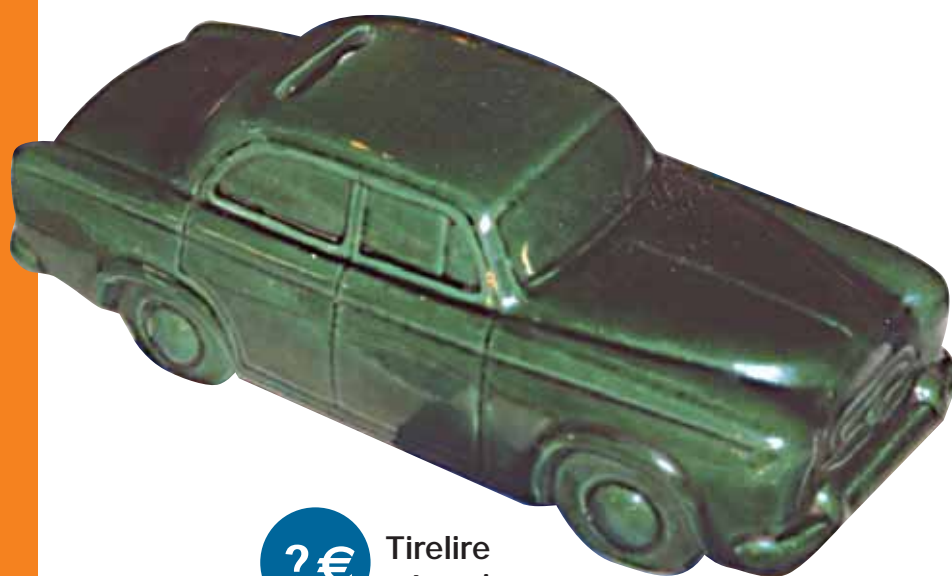

? €

Tirelire
céramique
Prix variable

NB : Réduction
importante
aux adhérents
du Club 403