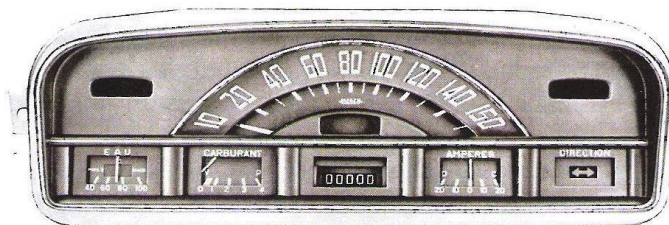

JAEGER

ÉQUIPEMENTS JAEGER
POUR
PEUGEOT 403-7

Tableau combiné

Thermomètre d'eau
"TEMIC"

Récepteur de jauge électrique
12 V 4/4 "NIVAC"

Ampèremètre
"AMPAC"

Témoin direction

Montre électrique 12 V "MELAC"

Indicateur de vitesse bitotalisateur "AIGAC"

Indicateur de vitesse
monototalisateur "MOGAC"

2, RUE BAUDIN - LEVALLOIS-PERRET - TÉL. PEREIRE 71.20

livrables au titre de la rechange

FRANÇAIS	ANGLAIS
78585-001	
	78586-001
10 GM - 68844	
10 GM - 65147	
	10 GM - 69011
	10 GM - 6611
10 GM - 74451	10 GM - 69858
10 GM - 65189	10 GM - 65189
10 GM - 69795	10 GM - 69862
10 GM - 68986	10 GM - 68986
10 GM - 66220	10 GM - 66220
65183	65183
78635 DC420/DC'420	78635 DC 420/DC'420
58258 DC 140	58258 DC 140
69006 DC 340	69006 DC 340
151/1,35 m	
	151/1,57 m
69843-152	69843-152
59929	59929
69971	69971
46 G - 67600 - 053	46 G - 67600 - 053
47 J - 67600 - 054	47 J - 67600 - 054
67611	67611
65369	65369
65368	65368
46 G - 68708 - 053	46 G - 68708 - 053
47 J - 68708 - 054	47 J - 68708 - 054
46 G - 68709 - 053	46 G - 68709 - 053
47 J - 68709 - 054	47 J - 68709 - 054
63147	63147
46 G - 68744	46 G - 68744
47 J - 68744	47 J - 68744