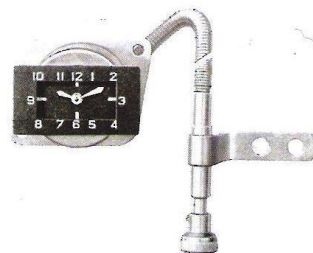

JAEGER

ÉQUIPEMENTS JAEGER
POUR
PEUGEOT 403-7

Tableau combiné

Thermomètre d'eau
"TEMIC"

Récepteur de jauge électrique
12 V 4/4 "NIVAC"

Ampèremètre
"AMPAC"

Témoin direction

Montre électrique 12 V "MELAC"

Indicateur de vitesse bitotalisateur "AIGAC"

Indicateur de vitesse
monototalisateur "MOGAC"

2, RUE BAUDIN - LEVALLOIS-PERRET - TÉL. PEREIRE 71.20

livrables au titre de la rechange

FRANÇAIS	ANGLAIS
78585-001	
	78586-001
10 GM - 68844	
10 GM - 65147	
	10 GM - 69011
	10 GM - 6611
10 GM - 74451	10 GM - 69858
10 GM - 65189	10 GM - 65189
10 GM - 69795	10 GM - 69862
10 GM - 68986	10 GM - 68986
10 GM - 66220	10 GM - 66220
65183	65183
78635 DC420/DC'420	78635 DC 420/DC'420
58258 DC 140	58258 DC 140
69006 DC 340	69006 DC 340
151/1,35 m	
	151/1,57 m
69843-152	69843-152
59929	59929
69971	69971
46 G - 67600 - 053	46 G - 67600 - 053
47 J - 67600 - 054	47 J - 67600 - 054
67611	67611
65369	65369
65368	65368
46 G - 68708 - 053	46 G - 68708 - 053
47 J - 68708 - 054	47 J - 68708 - 054
46 G - 68709 - 053	46 G - 68709 - 053
47 J - 68709 - 054	47 J - 68709 - 054
63147	63147
46 G - 68744	46 G - 68744
47 J - 68744	47 J - 68744

** Les chapeaux d'AVERCOD, conduite à gauche 49599 et conduite à droite 49799 aux teintes **gris 537 symbole 46 G - beige 516 symbole 47 J**, ne sont présentement pas livrés par Jaeger qui ne dispose que des teintes 26 D, 19 G et 12 G (type 203).