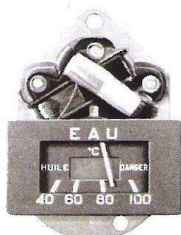

JAEGER

ÉQUIPEMENTS JAEGER
POUR
PEUGEOT 403-7

Tableau combiné

Thermomètre d'eau
"TEMIC"

Récepteur de jauge électrique
12 V 4/4 "NIVAC"

Ampèremètre
"AMPAC"

Témoin direction

Montre électrique 12 V "MELAC"

Indicateur de vitesse bitotalisateur "AIGAC"

Indicateur de vitesse
monototalisateur "MOGAC"

2, RUE BAUDIN - LEVALLOIS-PERRET - TÉL. PEREIRE 71.20

livrables au titre de la rechange

FRANÇAIS	ANGLAIS
78585-001	
	78586-001
10 GM - 68844	
10 GM - 65147	
	10 GM - 69011
	10 GM - 6611
10 GM - 74451	10 GM - 69858
10 GM - 65189	10 GM - 65189
10 GM - 69795	10 GM - 69862
10 GM - 68986	10 GM - 68986
10 GM - 66220	10 GM - 66220
65183	65183
78635 DC420/DC'420	78635 DC 420/DC'420
58258 DC 140	58258 DC 140
69006 DC 340	69006 DC 340
151/1,35 m	
	151/1,57 m
69843-152	69843-152
59929	59929
69971	69971
46 G - 67600 - 053	46 G - 67600 - 053
47 J - 67600 - 054	47 J - 67600 - 054
67611	67611
65369	65369
65368	65368
46 G - 68708 - 053	46 G - 68708 - 053
47 J - 68708 - 054	47 J - 68708 - 054
46 G - 68709 - 053	46 G - 68709 - 053
47 J - 68709 - 054	47 J - 68709 - 054
63147	63147
46 G - 68744	46 G - 68744
47 J - 68744	47 J - 68744