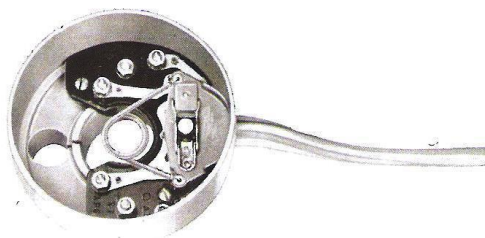

COMMUTATEURS

COVIR (avec boîtier)