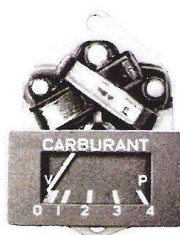

JAEGER

ÉQUIPEMENTS JAEGER
POUR
PEUGEOT 403-7

Tableau combiné

Thermomètre d'eau
"TEMIC"

Récepteur de jauge électrique
12 V 4/4 "NIVAC"

Ampèremètre
"AMPAC"

Témoin direction

Montre électrique 12 V "MELAC"

Indicateur de vitesse bitotalisateur "AIGAC"

Indicateur de vitesse
monototalisateur "MOGAC"

2, RUE BAUDIN - LEVALLOIS-PERRET - TÉL. PEREIRE 71.20

livrables au titre de la rechange

FRANÇAIS	ANGLAIS
78585-001	
	78586-001
10 GM - 68844	
10 GM - 65147	
	10 GM - 69011
	10 GM - 6611
10 GM - 74451	10 GM - 69858
10 GM - 65189	10 GM - 65189
10 GM - 69795	10 GM - 69862
10 GM - 68986	10 GM - 68986
10 GM - 66220	10 GM - 66220
65183	65183
78635 DC420/DC'420	78635 DC 420/DC'420
58258 DC 140	58258 DC 140
69006 DC 340	69006 DC 340
151/1,35 m	
	151/1,57 m
69843-152	69843-152
59929	59929
69971	69971
46 G - 67600 - 053	46 G - 67600 - 053
47 J - 67600 - 054	47 J - 67600 - 054
67611	67611
65369	65369
65368	65368
46 G - 68708 - 053	46 G - 68708 - 053
47 J - 68708 - 054	47 J - 68708 - 054
46 G - 68709 - 053	46 G - 68709 - 053
47 J - 68709 - 054	47 J - 68709 - 054
63147	63147
46 G - 68744	46 G - 68744
47 J - 68744	47 J - 68744

** Les chapeaux d'AVERCOD, conduite à gauche 49599 et conduite à droite 49799 aux teintes **gris 537 symbole 46 G - beige 516 symbole 47 J**, ne sont présentement pas livrés par Jaeger qui ne dispose que des teintes 26 D, 19 G et 12 G (type 203).